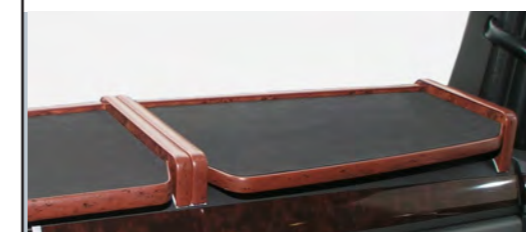

Ablagetisch TGX Rechts
Schwarz Art.-Nr. 10210619
Wurzelholz Art.-Nr. 10210620