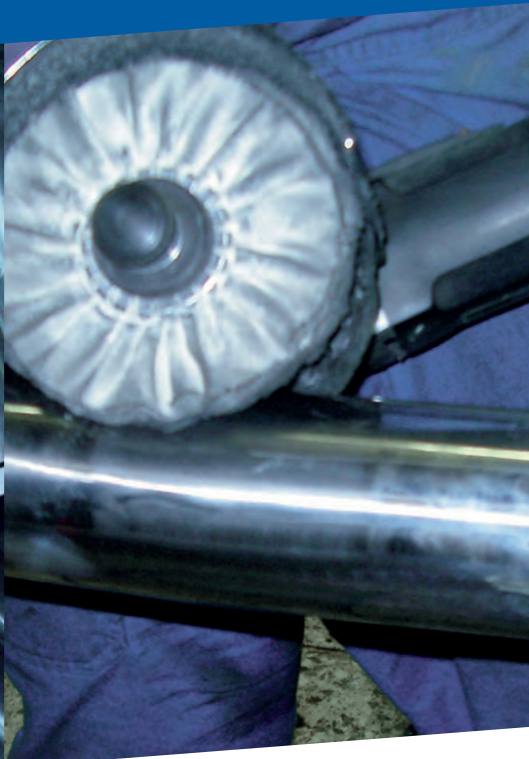

Befestigungsplatte

Ø60mm Art.-Nr. 1650 2999
Ø70mm Art.-Nr. 1650 3999

MADE BY HS-SCHOCH

HS-SCHOCH GRUPPE

Die HS-Schoch Ingenieure entwickeln in enger Zusammenarbeit mit den Nutzfahrzeugherstellern Produkte, die optimal auf die jeweiligen Fahrzeuge abgestimmt sind und den neuesten Design- und Sicherheitsstandards entsprechen.